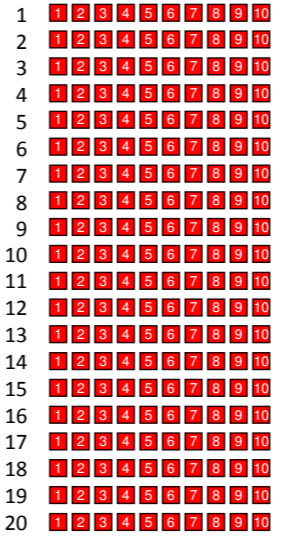

International Military Music Festival  
**H a m i n a**  
**T A R F O O**  
 11. - 16. 7. 2022

**ESIINTYMISAREENA**

Hamina Bastioni, Raatihuoneenkatu 12

PÄÄTYKATSOMO 2

ESIINTYMISAREENA

ESIINTYMISAREENA  
 ↑  
**KESKIKATSOMO 2**  
**PYÖRÄTUOLI 2**

PÄÄSISÄÄNKÄYNTI

ESIINTYMISAREENA  
 ↑  
**KESKIKATSOMO 1**  
**PYÖRÄTUOLI 1**

ESIINTYMISAREENA

PÄÄTYKATSOMO 1