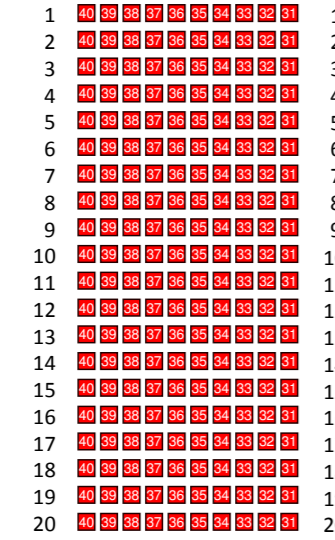

International Military Music Festival  
**H a m i n a**  
**T A R F O O**  
 11. - 16. 7. 2022

**ESIINTYMISAREENA**

Hamina Bastioni, Raatihuoneenkatu 12

PÄÄTYKATSOMO 2

ESIINTYMISAREENA

ESIINTYMISAREENA  
 ↑  
**KESKIKATSOMO 2**  
**PYÖRÄTUOLI 2**

PÄÄSISÄÄNKÄYNTI

ESIINTYMISAREENA  
 ↑  
**KESKIKATSOMO 1**  
**PYÖRÄTUOLI 1**

ESIINTYMISAREENA

PÄÄTYKATSOMO 1