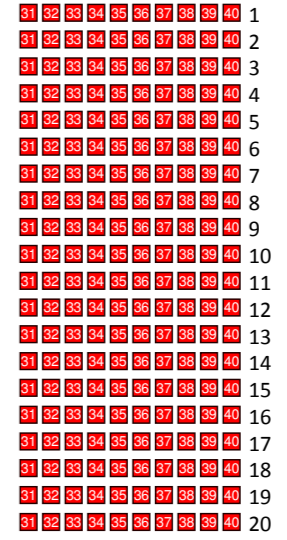

International Military Music Festival  
**H a m i n a**  
**T A R F O O**  
 11. - 16. 7. 2022

**ESIINTYMISAREENA**

Hamina Bastioni, Raatihuoneenkatu 12

PÄÄTYKATSOMO 2

ESIINTYMISAREENA

ESIINTYMISAREENA  
 ↑  
**KESKIKATSOMO 2**  
**PYÖRÄTUOLI 2**

PÄÄSISÄÄNKÄYNTI

ESIINTYMISAREENA  
 ↑  
**KESKIKATSOMO 1**  
**PYÖRÄTUOLI 1**

ESIINTYMISAREENA

PÄÄTYKATSOMO 1