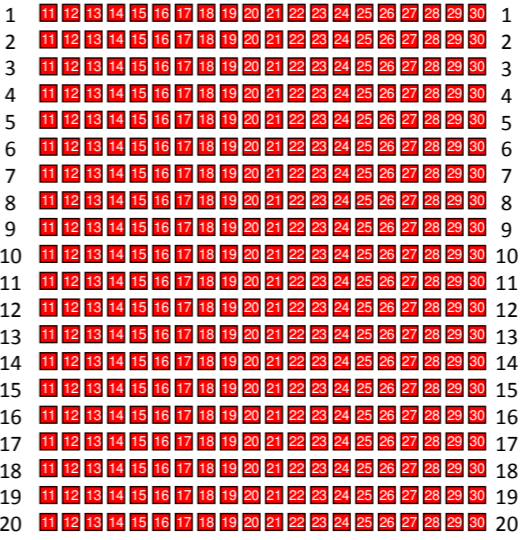

International Military Music Festival  
**H a m i n a**  
**T A R F O O**  
 11. - 16. 7. 2022

**ESIINTYMISAREENA**

Hamina Bastioni, Raatihuoneenkatu 12

PÄÄTYKATSOMO 2

ESIINTYMISAREENA

ESIINTYMISAREENA  
 ↑  
**KESKIKATSOMO 2**  
**PYÖRÄTUOLI 2**

PÄÄSISÄÄNKÄYNTI

ESIINTYMISAREENA  
 ↑  
**KESKIKATSOMO 1**  
**PYÖRÄTUOLI 1**

ESIINTYMISAREENA

PÄÄTYKATSOMO 1