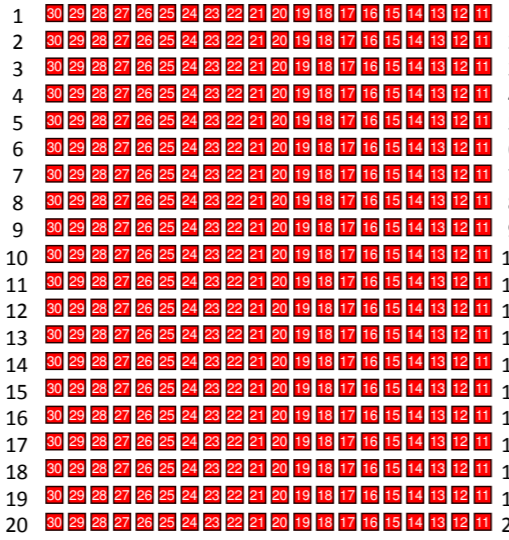

International Military Music Festival  
**H a m i n a**  
**T A R F O O**  
 11. - 16. 7. 2022

**ESIINTYMISAREENA**

Hamina Bastioni, Raatihuoneenkatu 12

PÄÄTYKATSOMO 2

ESIINTYMISAREENA

ESIINTYMISAREENA  
 ↑  
**KESKIKATSOMO 2**  
**PYÖRÄTUOLI 2**

PÄÄSISÄÄNKÄYNTI

ESIINTYMISAREENA  
 ↑  
**KESKIKATSOMO 1**  
**PYÖRÄTUOLI 1**

ESIINTYMISAREENA

PÄÄTYKATSOMO 1