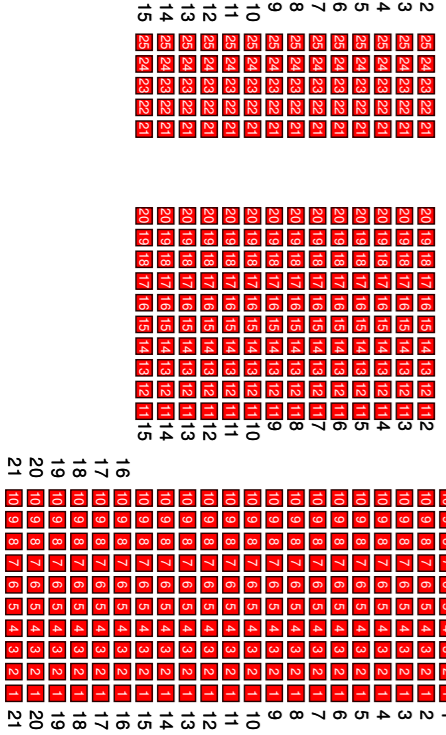

International Military Music Festival  
**H a m i n a**  
**T A R F O O**  
 11. - 16. 7. 2022

**ESIINTYMISAREENA**

Hamina Bastioni, Raatihuoneenkatu 12

PÄÄTYKATSOMO 2

ESIINTYMISAREENA

ESIINTYMISAREENA  
 ↑  
**KESKIKATSOMO 2**  
**PYÖRÄTUOLI 2**

PÄÄSISÄÄNKÄYNTI

ESIINTYMISAREENA  
 ↑  
**KESKIKATSOMO 1**  
**PYÖRÄTUOLI 1**

ESIINTYMISAREENA

PÄÄTYKATSOMO 1