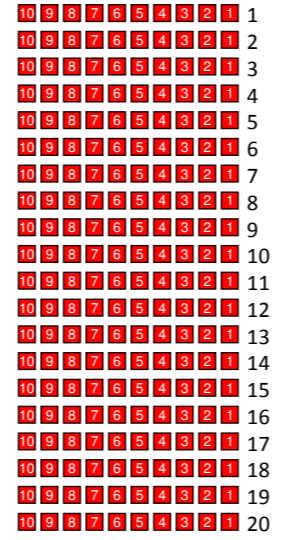

International Military Music Festival  
**H a m i n a**  
**T A R F O O**  
 11. - 16. 7. 2022

**ESIINTYMISAREENA**

Hamina Bastioni, Raatihuoneenkatu 12

PÄÄTYKATSOMO 2

ESIINTYMISAREENA

ESIINTYMISAREENA  
 ↑  
**KESKIKATSOMO 2**  
**PYÖRÄTUOLI 2**

PÄÄSISÄÄNKÄYNTI

ESIINTYMISAREENA  
 ↑  
**KESKIKATSOMO 1**  
**PYÖRÄTUOLI 1**

ESIINTYMISAREENA

PÄÄTYKATSOMO 1