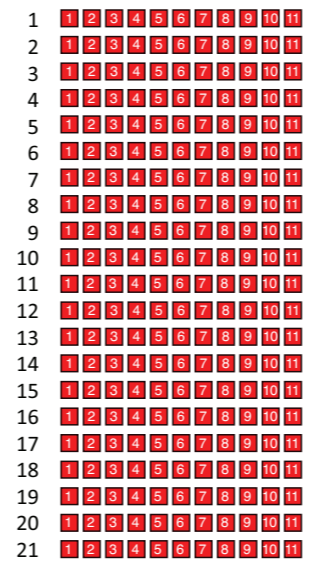

PÄÄTYKATSOMO 2

ESIINTYMISAREENA

ESIINTYMISAREENA

Hamina Bastioni, Raatihuoneenkatu 12

ESIINTYMISAREENA

PÄÄTYKATSOMO 1

PÄÄTYKATSOMO 2

ESIINTYMISAREENA

KESKIKATSOMO 2

INVA 2

ESIINTYMISAREENA

KESKIKATSOMO 1

INVA 1

PÄÄTYKATSOMO 1

PÄÄSISÄÄNKÄYNTI