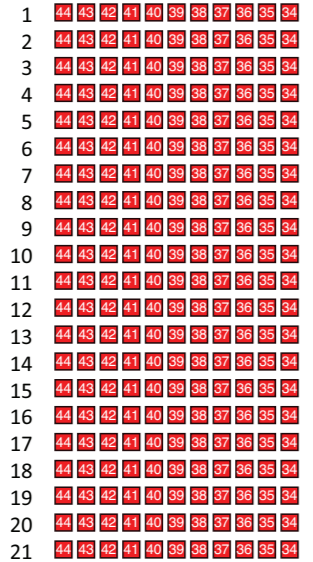

PÄÄTYKATSOMO 2

ESIINTYMISAREENA

ESIINTYMISAREENA

Hamina Bastioni, Raatihuoneenkatu 12

ESIINTYMISAREENA

PÄÄTYKATSOMO 1

PÄÄTYKATSOMO 2

ESIINTYMISAREENA

KESKIKATSOMO 2

INVA 2

ESIINTYMISAREENA

KESKIKATSOMO 1

INVA 1

PÄÄTYKATSOMO 1

PÄÄSISÄÄNKÄYNTI