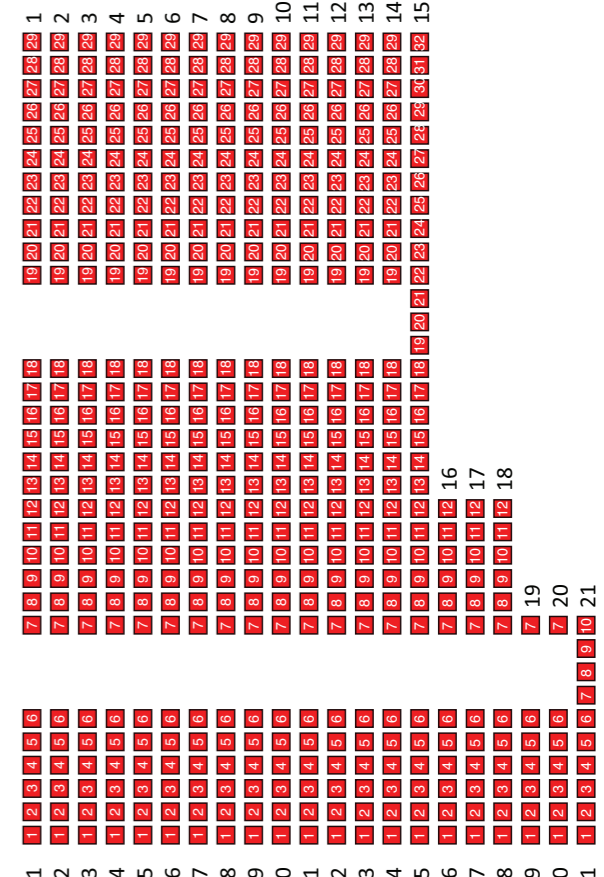

PÄÄTYKATSOMO 2

ESIINTYMISAREENA

ESIINTYMISAREENA

Hamina Bastioni, Raatihuoneenkatu 12

ESIINTYMISAREENA

PÄÄTYKATSOMO 1

PÄÄTYKATSOMO 2

ESIINTYMISAREENA

KESKIKATSOMO 2

INVA 2

ESIINTYMISAREENA

KESKIKATSOMO 1

INVA 1

PÄÄTYKATSOMO 1

PÄÄSISÄÄNKÄYNTI