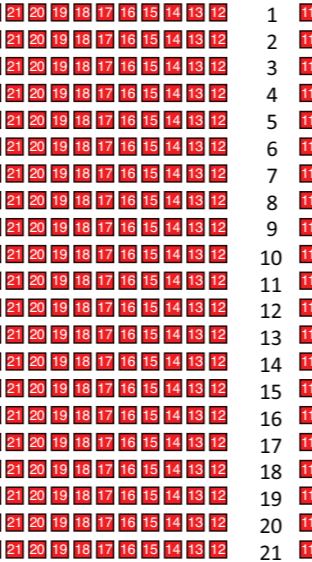

PÄÄTYKATSOMO 2

ESIINTYMISAREENA

ESIINTYMISAREENA

Hamina Bastioni, Raatihuoneenkatu 12

ESIINTYMISAREENA

PÄÄTYKATSOMO 1

PÄÄTYKATSOMO 2

ESIINTYMISAREENA

KESKIKATSOMO 2

INVA 2

ESIINTYMISAREENA

KESKIKATSOMO 1

INVA 1

PÄÄTYKATSOMO 1

PÄÄSISÄÄNKÄYNTI